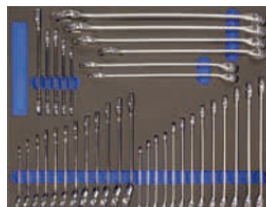

BLPS008ATLS - Jeux de tournevis Blue-Point®, uniquement l'outillage, 40 pièces

Référence	Contenu	Nombre de pièces
BSGDx70	Jeux de 7 tournevis Blue-Point®	7
SSDM10A	Jeux d'embouts avec porte-embouts, 10 pièces	10
BSGDMR6	Tournevis à cliquet Blue-Point® avec 6 embouts	7
BSGDTX90	Jeux de 9 tournevis Torx® (T8 - T45)	9
YA145A	Jeux de crochets Blue-Point®, 5 pièces	5
ITCFD3-6	Tournevis pour collier de serrage flexible, 6 mm	1
ITCFD3-7	Tournevis pour collier de serrage flexible, 7 mm	1

TBBLPS008A

BLPH003ATLS - Jeux de marteaux Blue-Point®, uniquement l'outillage, 3 pièces

Référence	Contenu	Nombre de pièces
BPH500	Marteau d'ajusteur, 500 gr	1
BH232A	Marteau synthétique Blue-Point® avec tête synthétique et métallique, 908 grammes	1
SAG17380	Brosse métallique à étrier de frein	1

TBBLPH003A

BLPW016BTLS - Jeux de clés Blue-Point®, uniquement l'outillage, 36 pièces

Référence	Contenu	Nombre de pièces
BLPCWSM719B	Jeux de 19 clés mixtes Blue-Point® (7 - 32 mm)	19
BOERM712	Jeux de 12 clés mixtes à tête polygonale à cliquet	12
BDOEMSET	Jeux de clés plates Blue-Point®, 5 pièces, 10 à 19 mm	5