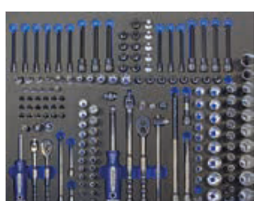

BLPD022ATLS - Jeu de douilles DeLuxe 1/43 & 3/8" Blue-Point®, uniquement l'outillage, 64 pièces				
Référence	Contenu	Nombre de pièces		
147MBPGSSUK	Jeu de douilles 1/2" Blue-Point® (26 pièces)	26		
	Cliquet			
	Cardan			
	Rallonge de 75 mm (3"), 150 mm (6") et 25 cm (10")			
	Poignée articulée			
	Douilles longues à 6 pans 10 à 22 et 24, 27, 30 et 32 mm			
	1/2" x 3/8" Adaptateur femelle et male			
	1/2" x 3/4" Adaptateur femelle et male			
	BLPT1255		Douille torx femelle 1/2" T55	1
BLPT1260	Douille torx femelle 1/2" T60	1		
BLPTL1255	Longue douille torx femelle 1/2" T55	1		
BLPTL1260	Longue douille torx femelle 1/2" T60	1		
BLPTE1218	Douille torx 1/2" E18	1		
BLPTE1220	Douille torx 1/2" E20	1		
BLPTE1222	Douille torx 1/2" E22	1		
BLPTE1224	Douille torx 1/2" E24	1		
BLPH1210	Douille Allen femelle 1/2" 10 mm	1		
BLPHM1212	Douille Allen femelle 1/2" 12 mm	1		
BLPH1214	Douille Allen femelle 1/2" 14 mm	1		
BLPH1217	Douille Allen femelle 1/2" 17 mm	1		
BLPH1219	Douille Allen femelle 1/2" 19 mm	1		
BLPLM1210	Longue douille 1/2", 6 pans, 10 mm	1		
BLPLM1211	Longue douille 1/2", 6 pans, 11 mm	1		
BLPLM1212	Longue douille 1/2", 6 pans, 12 mm	1		
BLPLM1213	Longue douille 1/2", 6 pans, 13 mm	1		
BLPLM1214	Longue douille 1/2", 6 pans, 14 mm	1		
BLPLM1215	Longue douille 1/2", 6 pans, 15mm	1		
BLPLM1216	Longue douille 1/2", 6 pans, 16 mm	1		
BLPLM1217	Longue douille 1/2", 6 pans, 17 mm	1		
BLPLM1218	Longue douille 1/2", 6 pans, 18 mm	1		
BLPLM1219	Longue douille 1/2", 6 pans, 19 mm	1		
BLPLM1220	Longue douille 1/2", 6 pans, 20 mm	1		
BLPLM1221	Longue douille 1/2", 6 pans, 21 mm	1		
BLPLM1222	Longue douille 1/2", 6 pans, 22 mm	1		
BLPLM1224	Longue douille 1/2", 6 pans, 24 mm	1		
BLPLM1227	Longue douille 1/2", 6 pans, 27 mm	1		
BLPLM1230	Longue douille 1/2", 6 pans, 30 mm	1		
BLPLM1232	Longue douille 1/2", 6 pans, 32 mm	1		
BLPXZNM1210	1/2" Douille Allen 6 pans mâle 10 mm	1		
BLPXZNM1212	1/2" Douille Allen 6 pans mâle 12 mm	1		
BLPXZNM1214	1/2" Douille Allen 6 pans mâle 14 mm	1		
BLPXZNM1216	1/2" Douille Allen 6 pans mâle 16 mm	1		
BLPHL1210	Longue douille Allen femelle 1/2" 10 mm	1		
BLPHL1212	Longue douille Allen femelle 1/2" 12 mm	1		
BLPHL1214	Longue douille Allen femelle 1/2" 14 mm	1		
BLPHL1217	Longue douille Allen femelle 1/2" 17 m	1		

Photos non contractuelles