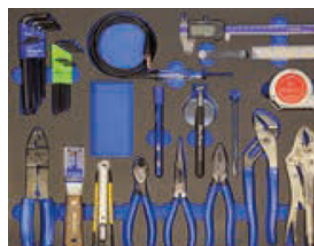

TBBLPH003A

BLPW016BTLS - Jeux de clés Blue-Point®, uniquement l'outillage, 36 pièces

Référence	Contenu	Nombre de pièces
BLPCWSM719B	Jeux de 19 clés mixtes Blue-Point® (7 - 32 mm)	19
BOERM712	Jeux de 12 clés mixtes à tête polygonale à cliquet	12
BDOEMSET	Jeux de clés plates Blue-Point®, 5 pièces, 10 à 19 mm	5

TBBLPW016B

BLPP013ATLS - Jeux de pinces Blue-Point®, uniquement l'outillage, 32 pièces

Référence	Contenu	Nombre de pièces
BDG57CP	Pince universelle Blue-Point®, longueur 190 mm	1
BDG86CP	Pince diagonale Blue-Point®, longueur 165 mm	1
BDG98CP	Longue pince pointue Blue-Point®, longueur 203 mm	1
BDGAWP100	Pince pour pompe à eau Blue-Point®, longueur 254 mm	1
VSG10WR	Pince étau	1
UIM225	Petit miroir télescopique	1
PT5C	Aimant télescopique	1
TPMAMS	Mètre à ruban avec mécanisme de blocage ergonomique, 5 mètres	1
PK23A	Racleur de joint Blue-Point®	1
YA581A	Cutter	1
YA581A-1	Cutter, recharge, 10 pièces	0
FBM320	Jeux de jauges d'épaisseur métrique, 20 pièces	1
ECFB200BL	Lampe de poche LED 3W Blue-Point®, bleu	1
AWTPH8	Jeux de clés torx, 8 pièces, T9 à T40	8
BHM9A	Jeux de clés Allen à têtes sphériques, 9 pièces, 1,5 à 10 mm	9
MCAL6A	Pied à coulisse digital, plage de mesure 0-150 mm	1
EECT2H	Mini détecteur de tension LED 6 et 12 volts	1
PWC14	Pince coupante à sertir et à dénuder les fils	1