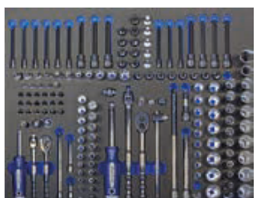

BLPD022ATLS - Jeu de douilles DeLuxe 1/43 & 3/8" Blue-Point®, uniquement l'outillage, 64 pièces		
Référence	Contenu	Nombre de pièces
147MBPGSSUK	Jeu de douilles 1/2" Blue-Point® (26 pièces)	26
	Cliquet	
	Cardan	
	Rallonge de 75 mm (3"), 150 mm (6") et 25 cm (10")	
	Poignée articulée	
	Douilles longues à 6 pans 10 à 22 et 24, 27, 30 et 32 mm	
	1/2" x 3/8" Adaptateur femelle et male	
	1/2" x 3/4" Adaptateur femelle et male	
BLPT1255	Douille torx femelle 1/2" T55	1
BLPT1260	Douille torx femelle 1/2" T60	1
BLPTL1255	Longue douille torx femelle 1/2" T55	1
BLPTL1260	Longue douille torx femelle 1/2" T60	1
BLPTE1218	Douille torx 1/2" E18	1
BLPTE1220	Douille torx 1/2" E20	1
BLPTE1222	Douille torx 1/2" E22	1
BLPTE1224	Douille torx 1/2" E24	1
BLPH1210	Douille Allen femelle 1/2" 10 mm	1
BLPHM1212	Douille Allen femelle 1/2" 12 mm	1
BLPH1214	Douille Allen femelle 1/2" 14 mm	1
BLPH1217	Douille Allen femelle 1/2" 17 mm	1
BLPH1219	Douille Allen femelle 1/2" 19 mm	1
BLPLM1210	Longue douille 1/2", 6 pans, 10 mm	1
BLPLM1211	Longue douille 1/2", 6 pans, 11 mm	1
BLPLM1212	Longue douille 1/2", 6 pans, 12 mm	1
BLPLM1213	Longue douille 1/2", 6 pans, 13 mm	1
BLPLM1214	Longue douille 1/2", 6 pans, 14 mm	1
BLPLM1215	Longue douille 1/2", 6 pans, 15mm	1
BLPLM1216	Longue douille 1/2", 6 pans, 16 mm	1
BLPLM1217	Longue douille 1/2", 6 pans, 17 mm	1
BLPLM1218	Longue douille 1/2", 6 pans, 18 mm	1
BLPLM1219	Longue douille 1/2", 6 pans, 19 mm	1
BLPLM1220	Longue douille 1/2", 6 pans, 20 mm	1
BLPLM1221	Longue douille 1/2", 6 pans, 21 mm	1
BLPLM1222	Longue douille 1/2", 6 pans, 22 mm	1
BLPLM1224	Longue douille 1/2", 6 pans, 24 mm	1
BLPLM1227	Longue douille 1/2", 6 pans, 27 mm	1
BLPLM1230	Longue douille 1/2", 6 pans, 30 mm	1
BLPLM1232	Longue douille 1/2", 6 pans, 32 mm	1
BLPXZNM1210	1/2" Douille Allen 6 pans mâle 10 mm	1
BLPXZNM1212	1/2" Douille Allen 6 pans mâle 12 mm	1
BLPXZNM1214	1/2" Douille Allen 6 pans mâle 14 mm	1
BLPXZNM1216	1/2" Douille Allen 6 pans mâle 16 mm	1
BLPHL1210	Longue douille Allen femelle 1/2" 10 mm	1
BLPHL1212	Longue douille Allen femelle 1/2" 12 mm	1
BLPHL1214	Longue douille Allen femelle 1/2" 14 mm	1
BLPHL1217	Longue douille Allen femelle 1/2" 17 m	1