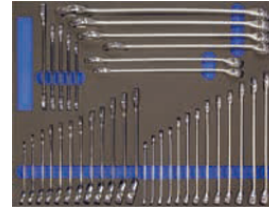

BLPS008ATLS - Jeux de tournevis Blue-Point®, uniquement l'outillage, 40 pièces

Référence	Contenu	Nombre de pièces
BSGD70	Jeux de 7 tournevis Blue-Point®	7
SSDM10A	Jeux d'embouts avec porte-embouts, 10 pièces	10
BSGDMR6	Tournevis à cliquet Blue-Point® avec 6 embouts	7
BSGDTX90	Jeux de 9 tournevis Torx® (T8 - T45)	9
YA145A	Jeux de crochets Blue-Point®, 5 pièces	5
ITCFD3-6	Tournevis pour collier de serrage flexible, 6 mm	1
ITCFD3-7	Tournevis pour collier de serrage flexible, 7 m	1

TBBLPS008A

BLPH003ATLS - Jeux de marteaux Blue-Point®, uniquement l'outillage, 3 pièces

Référence	Contenu	Nombre de pièces
BPH500	Marteau d'ajusteur, 500 gr	1
BH232A	Marteau synthétique Blue-Point® avec tête synthétique et métallique, 908 grammes	1
SAG17380	Brosse métallique à étrier de frein	1

TBBLPH003A

BLPW016BTLS - Jeux de clés Blue-Point®, uniquement l'outillage, 36 pièces

Référence	Contenu	Nombre de pièces
BLPCWSM719B	Jeux de 19 clés mixtes Blue-Point® (7 - 32 mm)	19
BOERM712	Jeux de 12 clés mixtes à tête polygonale à cliquet	12
BDOEMSET	Jeux de clés plates Blue-Point®, 5 pièces, 10 à 19 mm	5