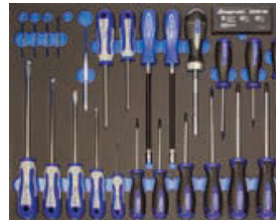

Livraison en seulement 2 semaines 

Conditions

- Validité des réservations et des prix jusqu'au **15 octobre 2021**
- Type de livraison en France : **FRANCO**

Pour plus d'informations, contactez-nous !

Contenu du kit de 330 outils - SETNLBPDLB

BLPS008ATLS - Jeux de tournevis Blue-Point®, uniquement l'outillage, 40 pièces

Référence	Contenu	Nombre de pièces
BSGD70	Jeux de 7 tournevis Blue-Point®	7
SSDM10A	Jeux d'embouts avec porte-embouts, 10 pièces	10
BSGDMR6	Tournevis à cliquet Blue-Point® avec 6 embouts	7
BSGDTX90	Jeux de 9 tournevis Torx® (T8 - T45)	9
YA145A	Jeux de crochets Blue-Point®, 5 pièces	5
ITCFD3-6	Tournevis pour collier de serrage flexible, 6 mm	1
ITCFD3-7	Tournevis pour collier de serrage flexible, 7 m	1