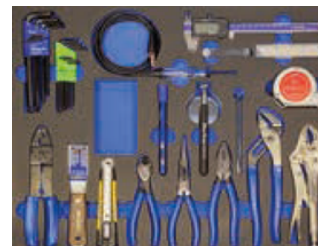

BLPH003ATLS - Jeux de marteaux Blue-Point®, uniquement l'outillage, 3 pièces

Référence	Contenu	Nombre de pièces
BPH500	Marteau d'ajusteur, 500 gr	1
BH232A	Marteau synthétique Blue-Point® avec tête synthétique et métallique, 908 grammes	1
SAG17380	Brosse métallique à étrier de frein	1

BLPW016BTLS - Jeux de clés Blue-Point®, uniquement l'outillage, 36 pièces

Référence	Contenu	Nombre de pièces
BLPCWSM719B	Jeux de 19 clés mixtes Blue-Point® (7 - 32 mm)	19
BOERM712	Jeux de 12 clés mixtes à tête polygonale à cliquet	12
BDOEMSET	Jeux de clés plates Blue-Point®, 5 pièces, 10 à 19 mm	5

BLPP013ATLS - Jeux de pinces Blue-Point®, uniquement l'outillage, 32 pièces

Référence	Contenu	Nombre de pièces
BDG57CP	Pince universelle Blue-Point®, longueur 190 mm	1
BDG86CP	Pince diagonale Blue-Point®, longueur 165 mm	1
BDG98CP	Longue pince pointue Blue-Point®, longueur 203 mm	1
BDGAWP100	Pince pour pompe à eau Blue-Point®, longueur 254 mm	1
VSG10WR	Pince étou	1
UIM225	Petit miroir télescopique	1
PT5C	Aimant télescopique	1
TPMAMS	Mètre à ruban avec mécanisme de blocage ergonomique, 5 mètres	1
PK23A	Racleur de joint Blue-Point®	1
YA581A	Cutter	1
YA581A-1	Cutter, recharge, 10 pièces	0
FBM320	Jeux de jauges d'épaisseur métrique, 20 pièces	1
ECFB200BL	Lampe de poche LED 3W Blue-Point®, bleu	1
AWTPH8	Jeux de clés torx, 8 pièces, T9 à T40	8
BHM9A	Jeux de clés Allen à têtes sphériques, 9 pièces, 1,5 à 10 mm	9
MCAL6A	Pied à coulisse digital, plage de mesure 0-150 mm	1
EECT2H	Mini détecteur de tension LED 6 et 12 volts	1
PWC14	Pince coupante à sertir et à dénuder les fils	1