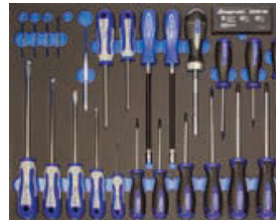

Livraison en seulement 2 semaines 

Conditions

- Validité des réservations et des prix jusqu'au 31 décembre 2021
- Type de livraison en France : FRANCO

Pour plus d'informations, contactez-nous !

Contenu du kit de 330 outils - SETNLBPDLB

BLPS008ATLS - Jeux de tournevis Blue-Point®, uniquement l'outillage, 40 pièces

Référence	Contenu	Nombre de pièces
BSGDY70	Jeux de 7 tournevis Blue-Point®	7
SSDM10A	Jeux d'embouts avec porte-embouts, 10 pièces	10
BSGDMR6	Tournevis à cliquet Blue-Point® avec 6 embouts	7
BSGDTX90	Jeux de 9 tournevis Torx® (T8 - T45)	9
YA145A	Jeux de crochets Blue-Point®, 5 pièces	5
ITCFD3-6	Tournevis pour collier de serrage flexible, 6 mm	1
ITCFD3-7	Tournevis pour collier de serrage flexible, 7 m	1

BLPH003ATLS - Jeux de marteaux Blue-Point®, uniquement l'outillage, 3 pièces

Référence	Contenu	Nombre de pièces
BPH500	Marteau d'ajusteur, 500 gr	1
BH232A	Marteau synthétique Blue-Point® avec tête synthétique et métallique, 908 grammes	1
SAG17380	Brosse métallique à étrier de frein	1