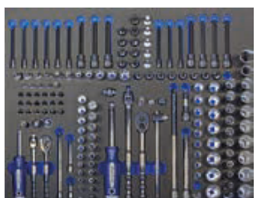

BLPD022ATLS - Jeu de douilles DeLuxe 1/43 & 3/8" Blue-Point®, uniquement l'outillage, 64 pièces		
Référence	Contenu	Nombre de pièces
147MBPGSSUK	Jeu de douilles 1/2" Blue-Point® (26 pièces)	26
	Cliquet	
	Cardan	
	Rallonge de 75 mm (3"), 150 mm (6") et 25 cm (10")	
	Poignée articulée	
	Douilles longues à 6 pans 10 à 22 et 24, 27, 30 et 32 mm	
	1/2" x 3/8" Adaptateur femelle et male	
1/2" x 3/4" Adaptateur femelle et male		
BLPT1255	Douille torx femelle 1/2" T55	1
BLPT1260	Douille torx femelle 1/2" T60	1
BLPTL1255	Longue douille torx femelle 1/2" T55	1
BLPTL1260	Longue douille torx femelle 1/2" T60	1
BLPTE1218	Douille torx 1/2" E18	1
BLPTE1220	Douille torx 1/2" E20	1
BLPTE1222	Douille torx 1/2" E22	1
BLPTE1224	Douille torx 1/2" E24	1
BLPH1210	Douille Allen femelle 1/2" 10 mm	1
BLPHM1212	Douille Allen femelle 1/2" 12 mm	1
BLPH1214	Douille Allen femelle 1/2" 14 mm	1
BLPH1217	Douille Allen femelle 1/2" 17 mm	1
BLPH1219	Douille Allen femelle 1/2" 19 mm	1
BLPLM1210	Longue douille 1/2", 6 pans, 10 mm	1
BLPLM1211	Longue douille 1/2", 6 pans, 11 mm	1
BLPLM1212	Longue douille 1/2", 6 pans, 12 mm	1
BLPLM1213	Longue douille 1/2", 6 pans, 13 mm	1
BLPLM1214	Longue douille 1/2", 6 pans, 14 mm	1
BLPLM1215	Longue douille 1/2", 6 pans, 15mm	1
BLPLM1216	Longue douille 1/2", 6 pans, 16 mm	1
BLPLM1217	Longue douille 1/2", 6 pans, 17 mm	1
BLPLM1218	Longue douille 1/2", 6 pans, 18 mm	1
BLPLM1219	Longue douille 1/2", 6 pans, 19 mm	1
BLPLM1220	Longue douille 1/2", 6 pans, 20 mm	1
BLPLM1221	Longue douille 1/2", 6 pans, 21 mm	1
BLPLM1222	Longue douille 1/2", 6 pans, 22 mm	1
BLPLM1224	Longue douille 1/2", 6 pans, 24 mm	1
BLPLM1227	Longue douille 1/2", 6 pans, 27 mm	1
BLPLM1230	Longue douille 1/2", 6 pans, 30 mm	1
BLPLM1232	Longue douille 1/2", 6 pans, 32 mm	1
BLPXZNM1210	1/2" Douille Allen 6 pans mâle 10 mm	1
BLPXZNM1212	1/2" Douille Allen 6 pans mâle 12 mm	1
BLPXZNM1214	1/2" Douille Allen 6 pans mâle 14 mm	1
BLPXZNM1216	1/2" Douille Allen 6 pans mâle 16 mm	1
BLPHL1210	Longue douille Allen femelle 1/2" 10 mm	1
BLPHL1212	Longue douille Allen femelle 1/2" 12 mm	1
BLPHL1214	Longue douille Allen femelle 1/2" 14 mm	1
BLPHL1217	Longue douille Allen femelle 1/2" 17 mm	1