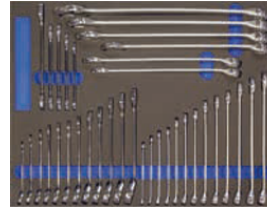

BLPS008ATLS - Jeux de tournevis Blue-Point®, uniquement l'outillage, 40 pièces

Référence	Contenu	Nombre de pièces
BSGDY70	Jeux de 7 tournevis Blue-Point®	7
SSDM10A	Jeux d'embouts avec porte-embouts, 10 pièces	10
BSGDMR6	Tournevis à cliquet Blue-Point® avec 6 embouts	7
BSGDTX90	Jeux de 9 tournevis Torx® (T8 - T45)	9
YA145A	Jeux de crochets Blue-Point®, 5 pièces	5
ITCFD3-6	Tournevis pour collier de serrage flexible, 6 mm	1
ITCFD3-7	Tournevis pour collier de serrage flexible, 7 m	1

BLPH003ATLS - Jeux de marteaux Blue-Point®, uniquement l'outillage, 3 pièces

Référence	Contenu	Nombre de pièces
BPH500	Marteau d'ajusteur, 500 gr	1
BH232A	Marteau synthétique Blue-Point® avec tête synthétique et métallique, 908 grammes	1
SAG17380	Brosse métallique à étrier de frein	1

BLPW016BTLS - Jeux de clés Blue-Point®, uniquement l'outillage, 36 pièces

Référence	Contenu	Nombre de pièces
BLPCWSM719B	Jeux de 19 clés mixtes Blue-Point® (7 - 32 mm)	19
BOERM712	Jeux de 12 clés mixtes à tête polygonale à cliquet	12
BDOEMSET	Jeux de clés plates Blue-Point®, 5 pièces, 10 à 19 mm	5