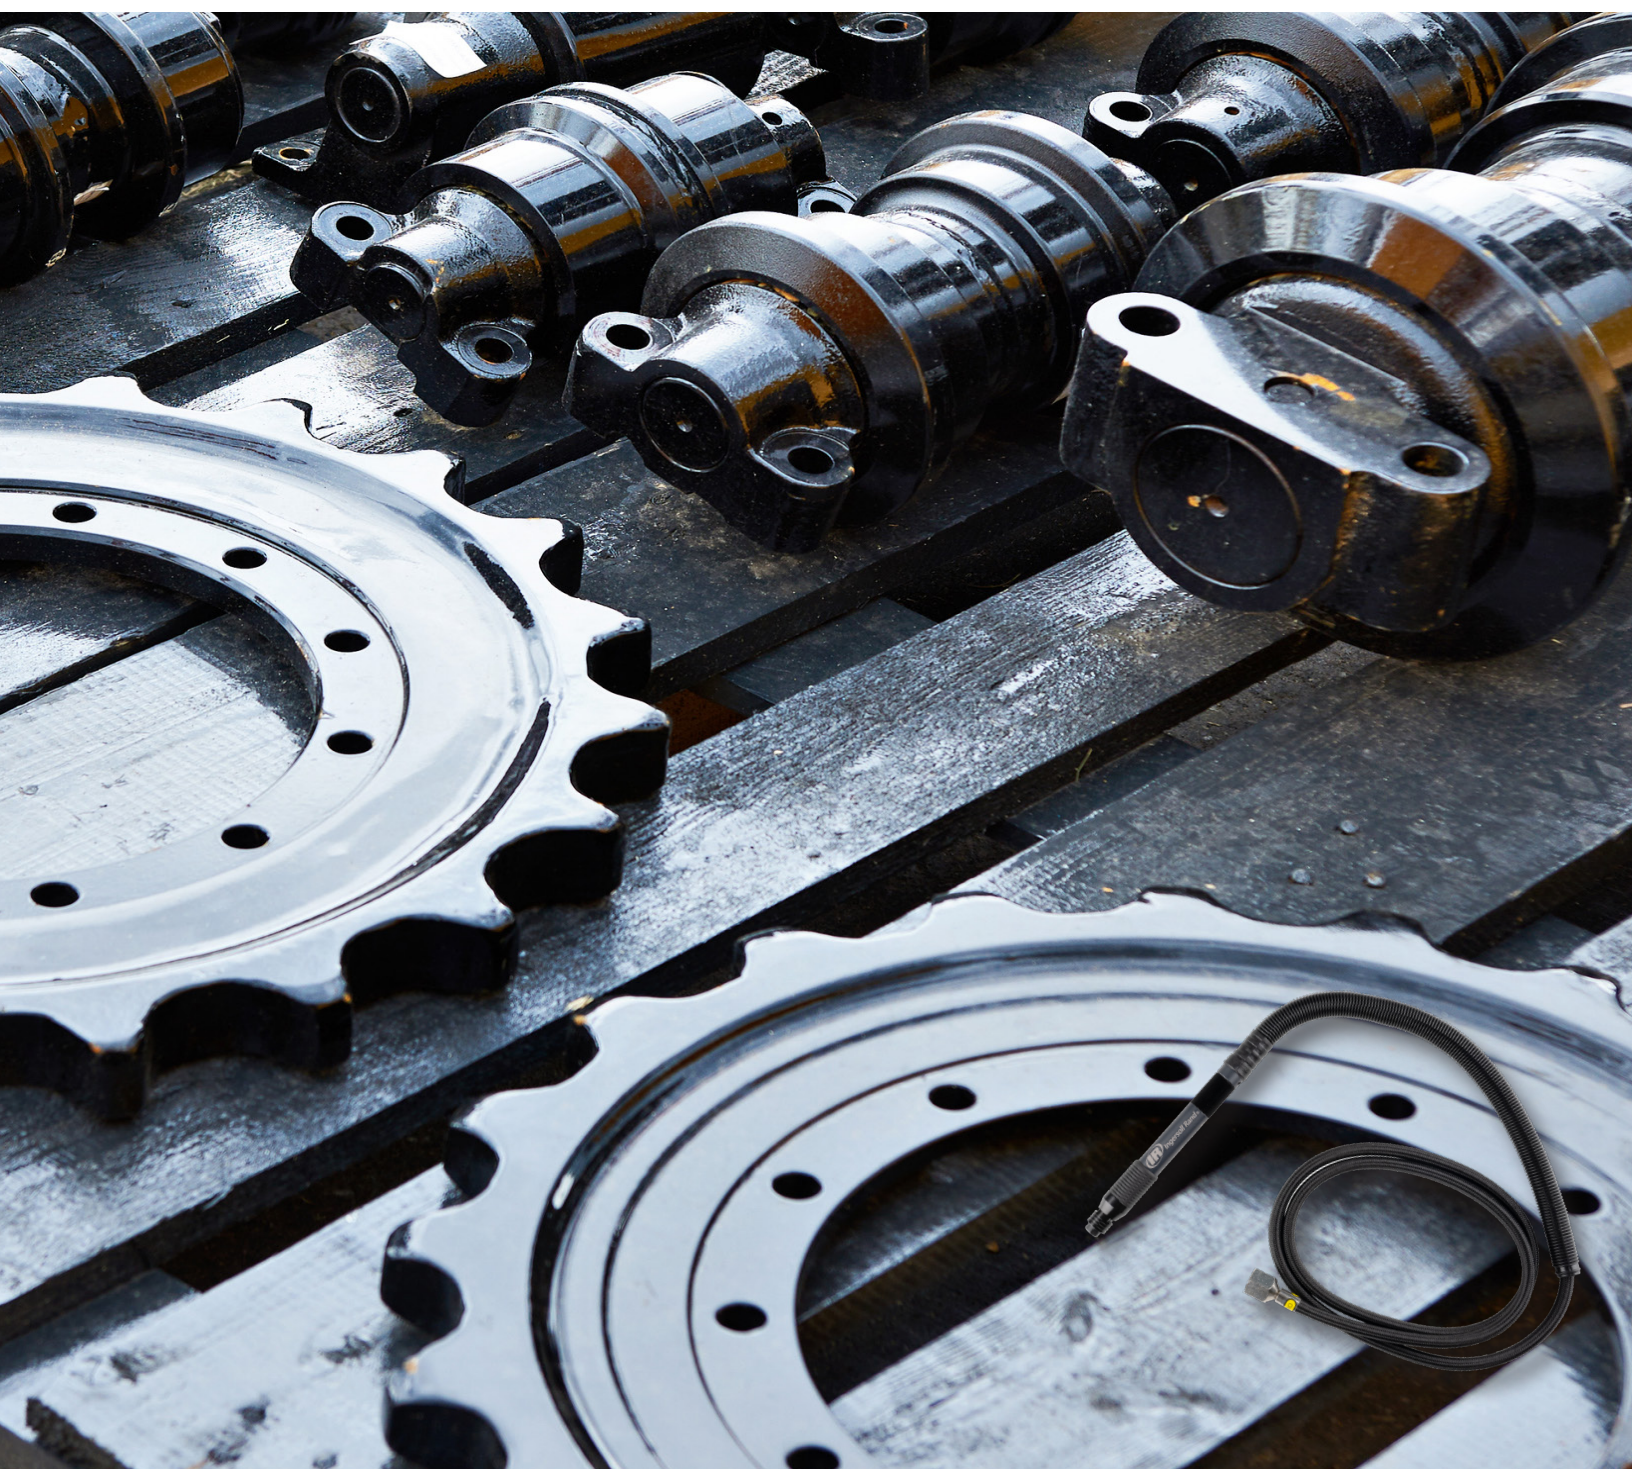

PETIT TAILE. GRAND CONFORT

320PG MINI-MEULEUSE

L'OUTIL PORTATIF LE PLUS PRATIQUE

320PG Mini-meuleuse

Lorsqu'il s'agit d'avoir le dessus sur les outils portatifs, la mini-meuleuse d'Ingersoll Rand® fait l'affaire - et le budget. Vous n'avez pas beaucoup d'espace ? Aucun problème. Son profil mince en fait l'outil idéal pour travailler dans des espaces restreints, mais ne vous laissez pas tromper par sa taille. Cet outil puissant est capable de réaliser presque tous les travaux que vous lui confierez : meulage précis, nettoyage, polissage, finition, ébavurage léger... Avec une conception ergonomique, dotée d'une poignée moulée en TPU et un bouton de commande de vitesse, la 320PG offre un confort maximal pour une utilisation prolongée, le tout à un prix abordable.

Fabrication

Usinage

Industrie générale

Les innombrables capacités de la 320PG permettent d'accomplir davantage de tâches avec un seul outil, pour une polyvalence et une productivité maximale.

L'accessibilité est une priorité absolue pour la 320PG, qui offre des performances de haute qualité à un prix raisonnable.

Dotée d'une poignée TPU, d'un faible niveau de vibrations et d'un bouton de commande de vitesse, la 320PG a été conçue pour améliorer le confort et la sécurité de l'utilisateur.

320PG Mini-meuleuse

Model	Vitesse maximale tours / minutes	Longueur mm (in)	Poids Kg (lb)	Rayon de tête mm (in)	Consommation d'air cfm (l/min)	Echappement	Niveau (m/s ²)
320PG	56,000	140 (5.51")	0.23 (0.51)	9.4 (0.37)	8 (220)	Arrière	<3.2m/s ²

Egalement proposé dans un kit, le 320PGK, comprenant l'outil, 5 pointes assorties et 5 fraises carbure assorties dans une mallette rigide.